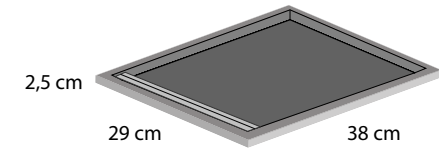

SHOPPING AID / Trays - Vassoi

MODEL **plateaux S**

COD inside: 20,5 x 20,5 cm
10173

MODEL **plateaux L**

COD inside: 33,2 x 22 cm
10174

MODEL **classico S**

COD Inside : 26,5 x 19 cm
10256

MODEL **classico L**

COD inside : 34,5 x 25,5 cm
10259

MODEL **ring**

COD inside: 17,7 x 11,7
100239

MODEL **balance**

COD inside: 29,4 x 20,3
3112

MODEL **bold**

COD inside: 29,5 x 20,5
10100/bold

MODEL **gemstone**