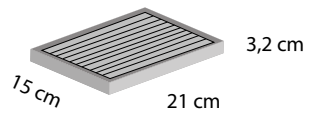

SHOPPING AID / Trays - Vassoi

MODEL **plateaux S**

COD inside: 20,5 x 20,5 cm
10173

MODEL **plateaux L**

COD inside: 33,2 x 22 cm
10174

MODEL **classico S**

COD Inside : 26,5 x 19 cm
10256

MODEL **classico L**

COD inside : 34,5 x 25,5 cm
10259

MODEL **ring**

COD inside: 17,7 x 11,7
100239

MODEL **balance**

COD inside: 29,4 x 20,3
3112

MODEL **bold**

COD inside: 29,5 x 20,5
10100/bold

MODEL **gemstone**