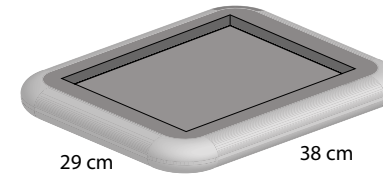

SHOPPING AID / Trays - Vassoi

MODEL **plateaux S**

COD inside: 20,5 x 20,5 cm
10173

MODEL **plateaux L**

COD inside: 33,2 x 22 cm
10174

MODEL **classico S**

COD Inside : 26,5 x 19 cm
10256

MODEL **classico L**

COD inside : 34,5 x 25,5 cm
10259

MODEL **ring**

COD inside: 17,7 x 11,7
100239

MODEL **balance**

COD inside: 29,4 x 20,3
3112

MODEL **bold**

COD inside: 29,5 x 20,5
10100/bold

MODEL **gemstone**