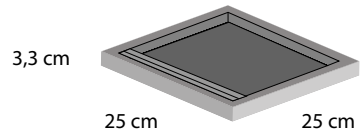

SHOPPING AID / Trays - Vassoi

MODEL **plateaux S**

COD inside: 20,5 x 20,5 cm
10173

MODEL **plateaux L**

COD inside: 33,2 x 22 cm
10174

MODEL **classico S**

COD Inside : 26,5 x 19 cm
10256

MODEL **classico L**

COD inside : 34,5 x 25,5 cm
10259

MODEL **ring**

COD inside: 17,7 x 11,7
100239

MODEL **balance**

COD inside: 29,4 x 20,3
3112

MODEL **bold**

COD inside: 29,5 x 20,5
10100/bold

MODEL **gemstone**