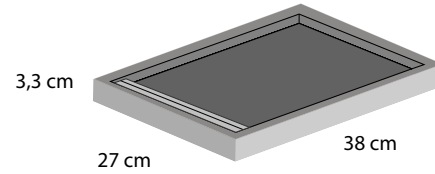

SHOPPING AID / Trays - Vassoi

MODEL **plateaux S**

COD inside: 20,5 x 20,5 cm
10173

MODEL **plateaux L**

COD inside: 33,2 x 22 cm
10174

MODEL **classico S**

COD Inside : 26,5 x 19 cm
10256

MODEL **classico L**

COD inside : 34,5 x 25,5 cm
10259

MODEL **ring**

COD inside: 17,7 x 11,7
100239

MODEL **balance**

COD inside: 29,4 x 20,3
3112

MODEL **bold**

COD inside: 29,5 x 20,5
10100/bold

MODEL **gemstone**