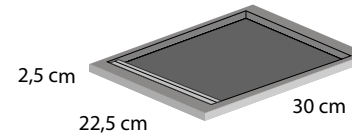

SHOPPING AID / Trays - Vassoi

MODEL **plateaux S**

COD inside: 20,5 x 20,5 cm
10173

MODEL **plateaux L**

COD inside: 33,2 x 22 cm
10174

MODEL **classico S**

COD Inside : 26,5 x 19 cm
10256

MODEL **classico L**

COD inside : 34,5 x 25,5 cm
10259

MODEL **ring**

COD inside: 17,7 x 11,7
100239

MODEL **balance**

COD inside: 29,4 x 20,3
3112

MODEL **bold**

COD inside: 29,5 x 20,5
10100/bold

MODEL **gemstone**