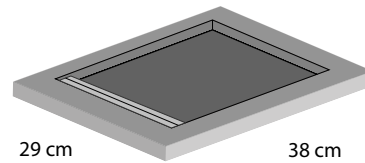

SHOPPING AID / Trays - Vassoi

MODEL **plateaux S**

COD inside: 20,5 x 20,5 cm
10173

MODEL **plateaux L**

COD inside: 33,2 x 22 cm
10174

MODEL **classico S**

COD Inside : 26,5 x 19 cm
10256

MODEL **classico L**

COD inside : 34,5 x 25,5 cm
10259

MODEL **ring**

COD inside: 17,7 x 11,7
100239

MODEL **balance**

COD inside: 29,4 x 20,3
3112

MODEL **bold**

COD inside: 29,5 x 20,5
10100/bold

MODEL **gemstone**