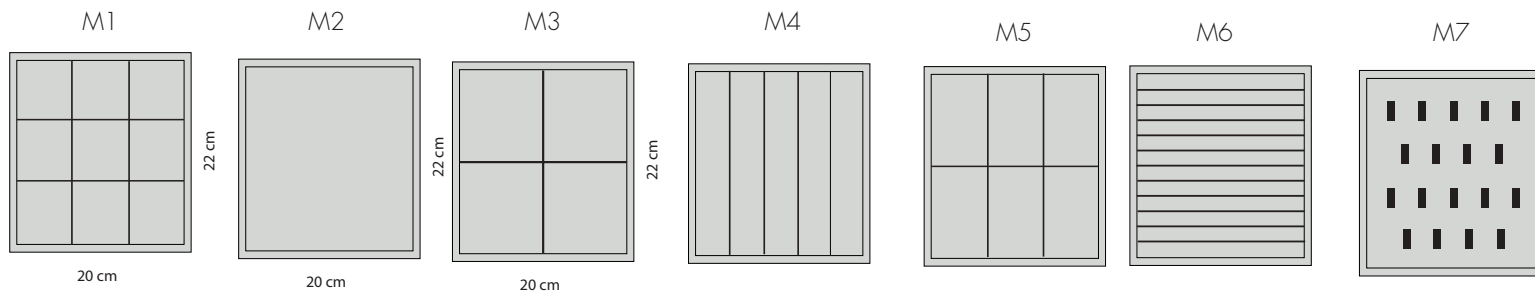

## model **BEAUTY**

cod 16 x 21,5 x h. 23 cm

---

**VBE00005**

cod 22,6 x 23,5 x h. 21,2 cm

---

**VBE00010**

cod 32,6 x 23,5 x h. 21 cm

---

**VBE00020**

**BEAUTY SMALL cod. VBE00005**

5 trays: 13,5cm x 20cm x h. 3cm

**BEAUTY MEDIUM cod. VBE00010 - VBE00015 - VBE00016**

5 trays: 20cm x 22cm x h. 3,5cm

6 trays: 20cm x 22cm x h. 3cm

**BEAUTY LARGE cod. VBE00020 - VBE00025 - VBE00026**

5 trays: 30cm x 22cm x h. 3,5cm

6 trays: 30cm x 22cm x h. 3cm