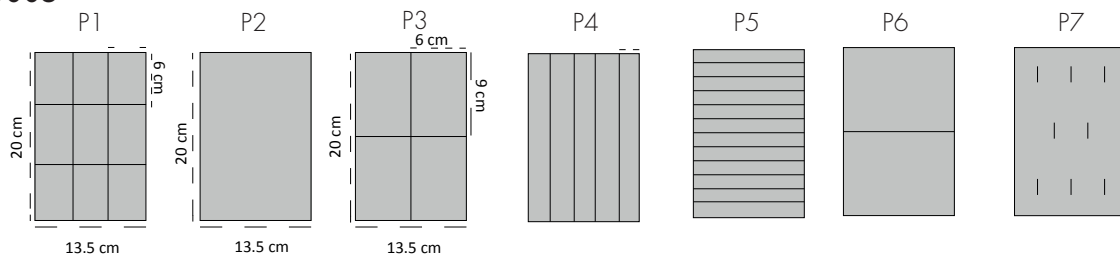

## model **BEAUTY**

cod 16 x 21,5 x h. 23 cm

---

**VBE00005**

cod 22,6 x 23,5 x h. 21,2 cm

---

**VBE00010**

cod 32,6 x 23,5 x h. 21 cm

---

**VBE00020**

**BEAUTY SMALL cod. VBE00005**

5 trays: 13,5cm x 20cm x h. 3cm

**BEAUTY MEDIUM cod. VBE00010 - VBE00015 - VBE00016**

5 trays: 20cm x 22cm x h. 3,5cm

6 trays: 20cm x 22cm x h. 3cm

**BEAUTY LARGE cod. VBE00020 - VBE00025 - VBE00026**

5 trays: 30cm x 22cm x h. 3,5cm

6 trays: 30cm x 22cm x h. 3cm