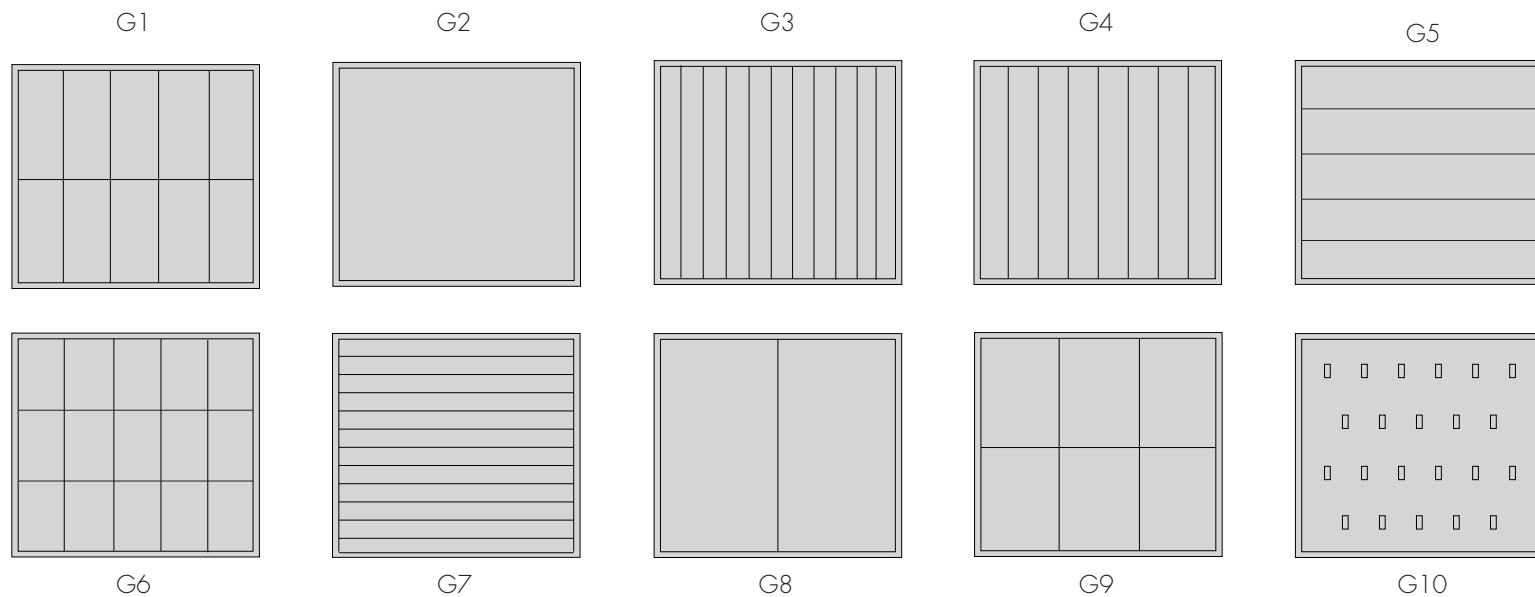

## model **BEAUTY**

cod 16 x 21,5 x h. 23 cm

---

**VBE00005**

cod 22,6 x 23,5 x h. 21,2 cm

---

**VBE00010**

cod 32,6 x 23,5 x h. 21 cm

---

**VBE00020**

**BEAUTY SMALL cod. VBE00005**

5 trays: 13,5cm x 20cm x h. 3cm

**BEAUTY MEDIUM cod. VBE00010 - VBE00015 - VBE00016**

5 trays: 20cm x 22cm x h. 3,5cm

6 trays: 20cm x 22cm x h. 3cm

**BEAUTY LARGE cod. VBE00020 - VBE00025 - VBE00026**

5 trays: 30cm x 22cm x h. 3,5cm

6 trays: 30cm x 22cm x h. 3cm