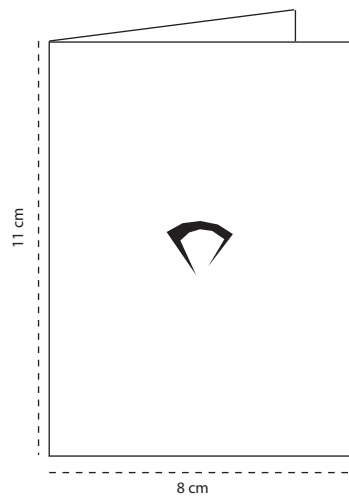

ESTERNO

INTERNO

SOLUZIONE 1)

INTERNO

SOLUZIONE 2)

FUSTELLE PORTASCONTRINI
COD. PPS00010

ESTERNO

INTERNO