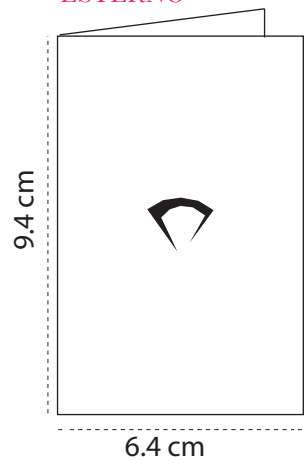

FUSTELLE PORTASCONTRINI
COD. PPS00005

ESTERNO